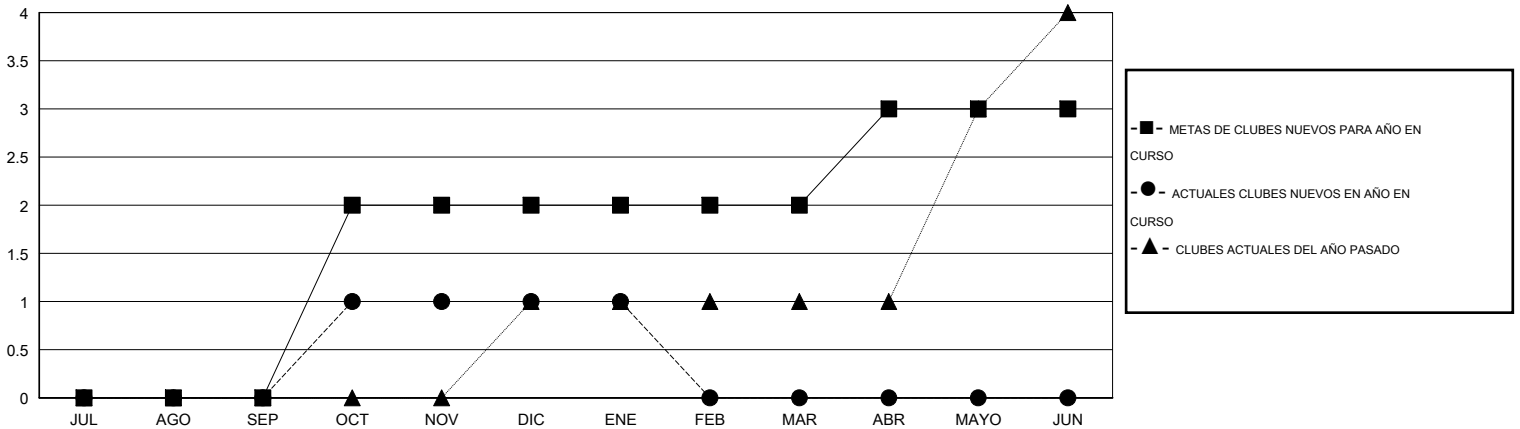

MONTHLY MEMBERSHIP PROGRESS REPORT

District G 2

Results as of: 1/31/2016

GMT: Jaime García Cepeda

UBICACIÓN ECUADOR

GMT DE AE 3

Clubes					socios				
RESULTADOS DE 2015-2016					RESULTADOS DE 2015-2016				
TRIMESTRE	META DE CLUBES NUEVOS	NUEVOS CLUBES	CLUBES DADOS DE BAJA	GANANCIA/PÉRDIDA NETA	TRIMESTRE	META DE SOCIOS NUEVOS	SOCIOS FUNDADORES Y NUEVOS SOCIOS AÑADIDOS	SOCIOS DADOS DE BAJA	GANANCIA/PÉRDIDA NETA
JUL/AGO/SEP	0	0	1	-1	JUL/AGO/SEP	-8	42	59	-17
OCT/NOV/DIC	2	1	0	1	OCT/NOV/DIC	80	69	32	37
ENE/FEB/MAR	0	0	0	0	ENE/FEB/MAR	10	60	15	45
ABR/MAYO/JUN	1	0	0	0	ABR/MAYO/JUN	49	0	0	0

METAS Y CIFRA ACUMULATIVA DE CLUBES NUEVOS

METAS Y CIFRA ACUMULATIVA DE SOCIOS

CLUBES DADOS DE BAJA: 1	21 CLUBS OF 51 AÑADIERON 1 O MÁS SOCIOS NUEVOS	<u>DISTRIBUCIÓN POR SEXO</u>	
		MASCULINO	717 (50.35%)
<u>SOCIOS DADOS DE BAJA</u>	CLIC AQUÍ PARA DATOS DE SALUD DE CLUB	FEMENINO	707 (49.65%)
FALLECIDOS		6	SOCIOS EN UNIDAD FAMILIAR
CLUB CANCELADO	0	CABEZA DE FAMILIA	164
OTRO	100	NO ES CABEZA DE FAMILIA	240
TOTAL	106		