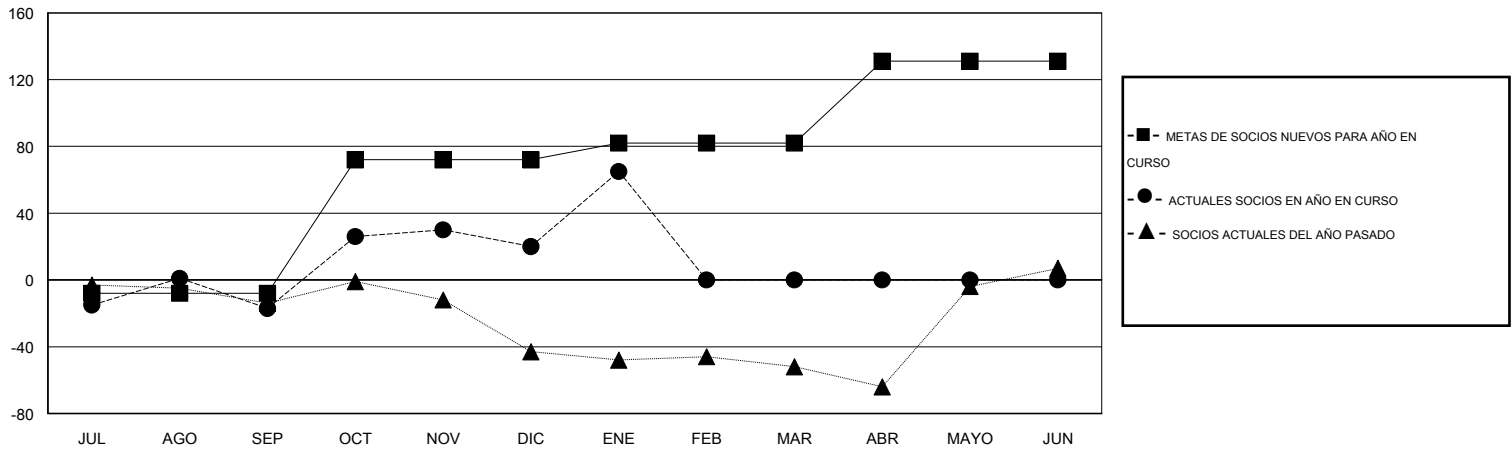

MONTHLY MEMBERSHIP PROGRESS REPORT

District G 2

Results as of: 1/31/2016

GMT: Jaime García Cepeda

UBICACIÓN ECUADOR

GMT DE AE 3

Clubes					socios				
RESULTADOS DE 2015-2016					RESULTADOS DE 2015-2016				
TRIMESTRE	META DE CLUBES NUEVOS	NUEVOS CLUBES	CLUBES DADOS DE BAJA	GANANCIA/PÉRDIDA NETA	TRIMESTRE	META DE SOCIOS NUEVOS	SOCIOS FUNDADORES Y NUEVOS SOCIOS AÑADIDOS	SOCIOS DADOS DE BAJA	GANANCIA/PÉRDIDA NETA
JUL/AGO/SEP	0	0	1	-1	JUL/AGO/SEP	-8	42	59	-17
OCT/NOV/DIC	2	1	0	1	OCT/NOV/DIC	80	69	32	37
ENE/FEB/MAR	0	0	0	0	ENE/FEB/MAR	10	60	15	45
ABR/MAYO/JUN	1	0	0	0	ABR/MAYO/JUN	49	0	0	0

METAS Y CIFRA ACUMULATIVA DE CLUBES NUEVOS

METAS Y CIFRA ACUMULATIVA DE SOCIOS

CLUBES DADOS DE BAJA: 1	21 CLUBS OF 51 AÑADIERON 1 O MÁS SOCIOS NUEVOS	<u>DISTRIBUCIÓN POR SEXO</u>	
		MASCULINO	717 (50.35%)
<u>SOCIOS DADOS DE BAJA</u>	CLIC AQUÍ PARA DATOS DE SALUD DE CLUB	FEMENINO	707 (49.65%)
FALLECIDOS		6	SOCIOS EN UNIDAD FAMILIAR
CLUB CANCELADO	0	CABEZA DE FAMILIA	164
OTRO	100	NO ES CABEZA DE FAMILIA	240
TOTAL	106		